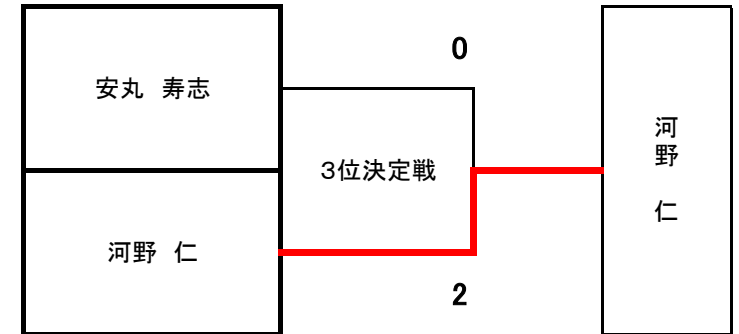

第19回大分県障がい者スポーツ大会ポッチャ競技

決勝トーナメント

【座位の部】

順位			
優勝	藤田 雅啓	6位	GOH SUE JEAN
2位	山本 昌輝	7位	田村 算啓
3位	河野 仁	8位	清水 由美枝
4位	安丸 寿志	9位	中田 丈太
5位	奥村 小鉄