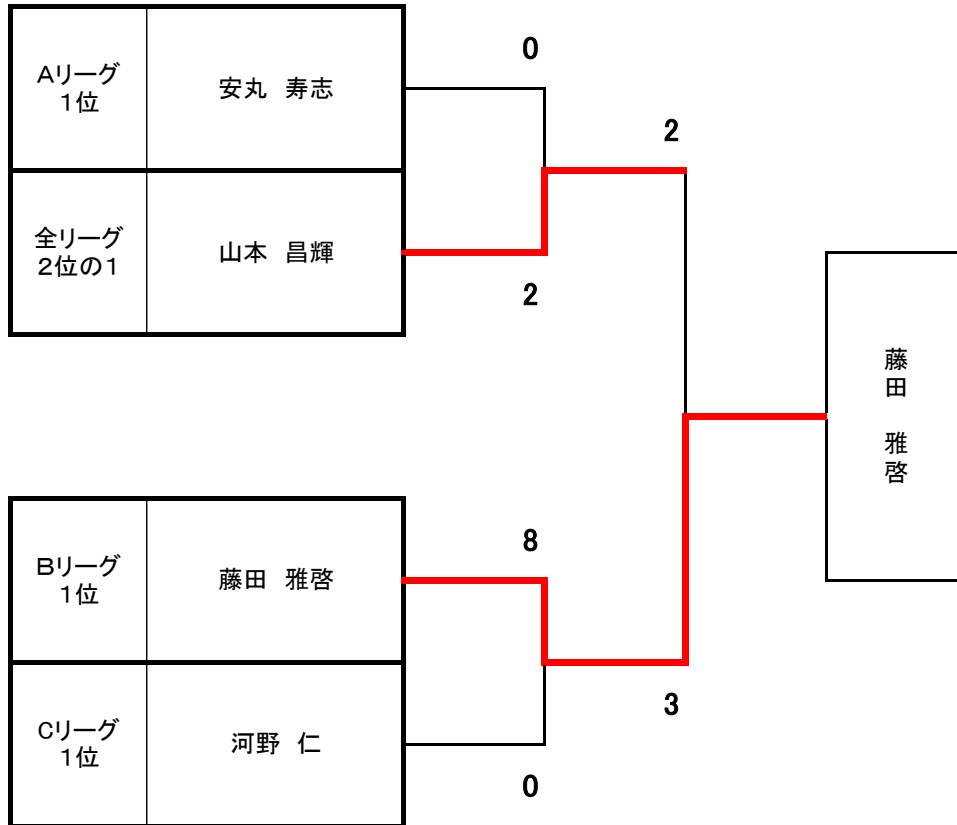

第19回大分県障がい者スポーツ大会ポッチャ競技

予選リーグ

【座位の部】

	Aリーグ	山本 昌輝	安丸 寿志	中田 丈太	勝数	負数	総得点	総失点	得失点	順位
1	ヤマモト マサテル 山本 昌輝		1 × 1	5 ○ 1	1	1	6	2	4	②
2	ヤスマル ヒサシ 安丸 寿志	1 ○ 1		3 ○ 2	2	0	4	3	1	①
3	ナカタ ジョウタ 中田 丈太	1 × 5	2 × 3		0	2	3	8	-5	3

第19回大分県障がい者スポーツ大会ポッチャ競技

決勝トーナメント

【座位の部】

順位			
優勝	藤田 雅啓	6位	GOH SUE JEAN
2位	山本 昌輝	7位	田村 算啓
3位	河野 仁	8位	清水 由美枝
4位	安丸 寿志	9位	中田 丈太
5位	奥村 小鉄		